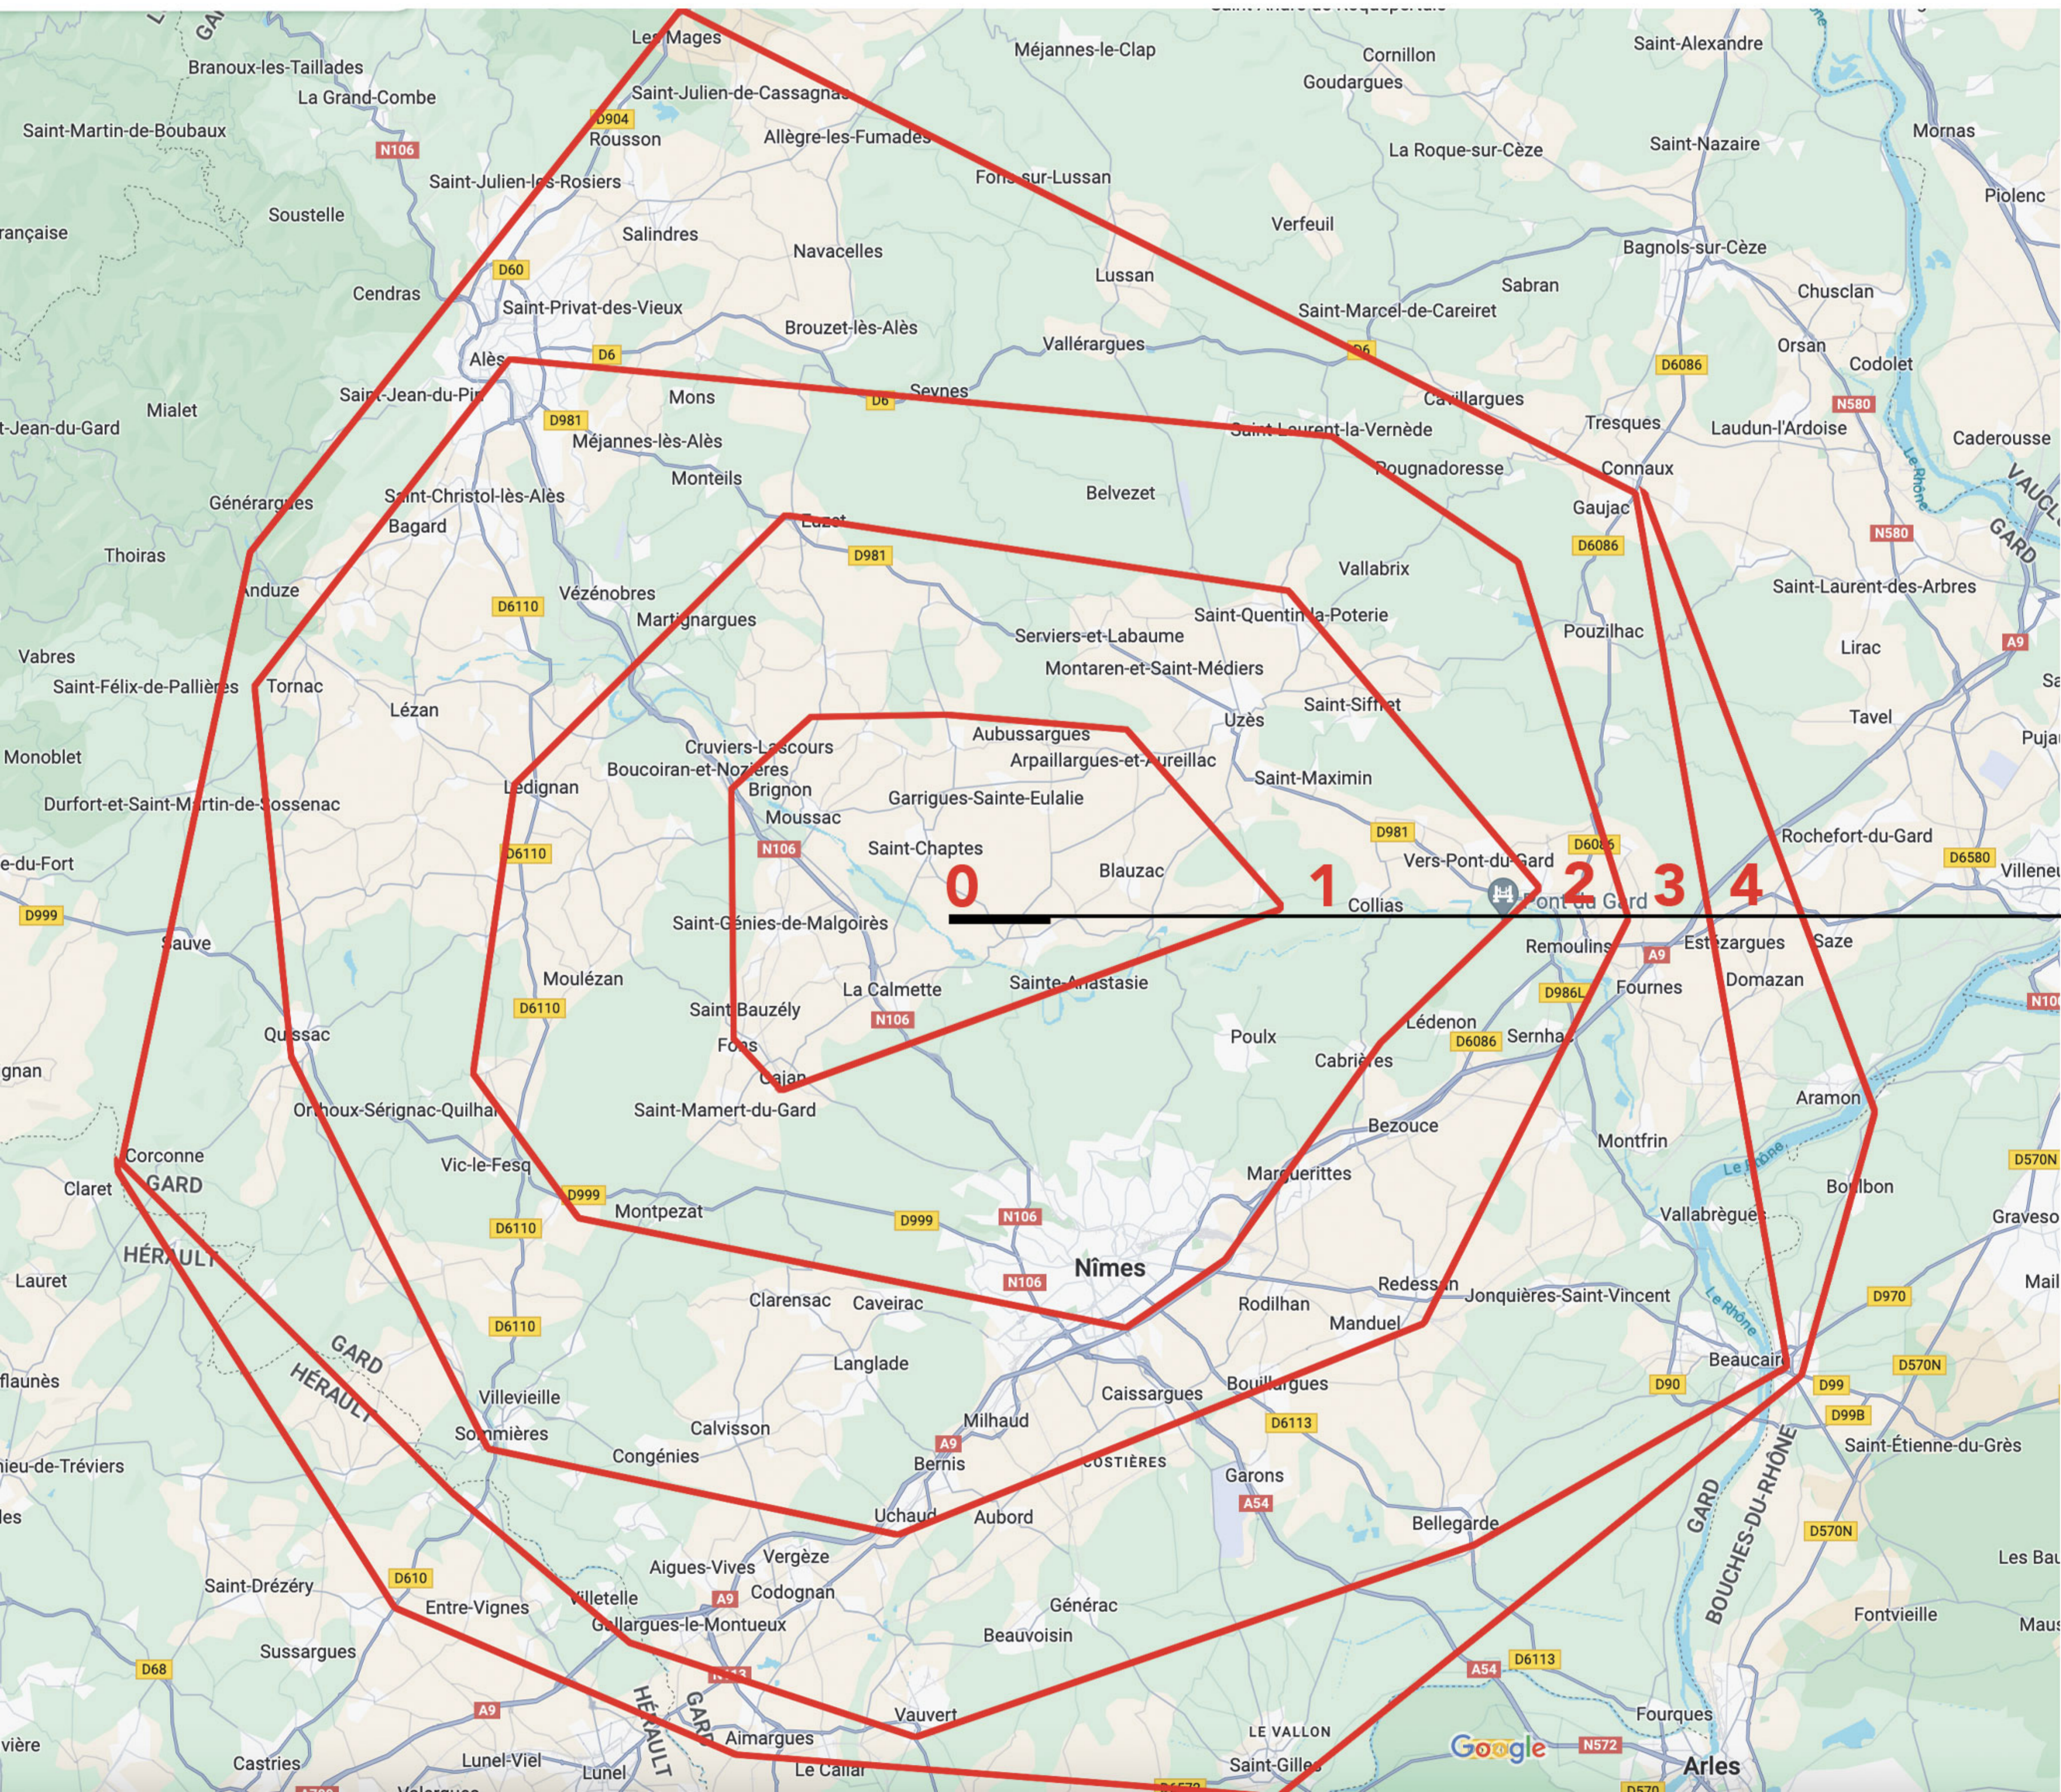

ZONIER DE TRANSPORT

Dions - Ste Anastasie

850 chemin Les Véginières - 84660 Maubec

Proxi

AUBUSSARGUES - ARPAILLARGUES - AUREILLAC - BLAUZAC - BOURDIC - BRIGNON - COLLORGUES - DIONS - FONS - GAJAN - GARRIGUES - STE EULALIE - LA CALMETTE - LA ROUVIERE - MONTIGNARGUES - MOUSSAC - STE ANASTASIE - ST BAUZELY - ST CHAPTES - ST DEZERY - ST GENIES DE MALGOIRES - SANILHAC - SAGRIES - SAUZET.

Zone1

AIGREMONT - AIGALIERS - ARGILLIERS - BARON - BLAUZAC - BOUCOIRAN - CABRIERES - CANNES / CLAIRAN - CASTELNAU / VALENCE - COLLIAS - COMBAS - COURBESSAC - CRESPIAN - CRUVIERS - LASCOURS - DOMESSARGUES - FOISSAC - GATTIGUES - LEDIGNAN - MARTIGNARGUES - MAURESSARGUES - MONTAGNAC - MONTAREN ST MEDIERS - MONTPEZAT - MOULEZAN - NERS - NIMES - NOZIERES - PARIGNARGUES - POULX - ST BENEZET - ST CESAIRE/NIMES - ST CESAIRE DE GAUZIGNAN ST ETIENNE DE L OLM ST HIPPOLYTE DE CATON - ST JEAN DE CEYRARGUES - ST MAMERT - ST MAURICE DE CAZEVIEILLE - ST MAXIMIN - ST QUENTIN LA POTERIE - ST SIFFRET - SERVIERS - UZES - VERS.

Zone2

ALES - AUJARGUES - BAGARD - BERNIS - BELVEZET - BEZOUCE - BOISSET - GAUJAC - BOISSIERES - BOUILLARGUES - CAISSARGUES - CALVISSON - CANAULES - CAPELLE/MASMOLENE - CASSAGNOLES - CASTILLON DU GARD - CAVEIRAC - CLARENSAC - CONGENIES - DEAUX - EUZET - FLAUX - FONTANES - GAUJAC - LANGLADE - LECQUES - LEDENON - LEZAN - MANDUEL - MILHAUD - MARGUERITTES - MARSILLARGUES/ATTUECH - MEJANNES LES ALES - MONTEILS - MONTMIRAT - NAGES ET SOLORGUES - REDESSAN - REMOULINS - RIBAUTE LES TAVERNES - RODILHAN - QUISSAC - SAINT COME - SARDAN - SAVIGNARGUES - SOMMIERES - SOUVIGNARGUES - ST BONNET DU GARD - ST CHRISTOL - ST DIONISY - ST GERSASY - ST HILAIRE DE BRETHMAS - ST HIPPOLYTE DE MONTAIGU - ST THEODORIT - ST VICTOR DES OULES - VEZENOBRES - UCHAUD - VALLABRIX - VIC LES FESQ - VILLEVIEILLE.