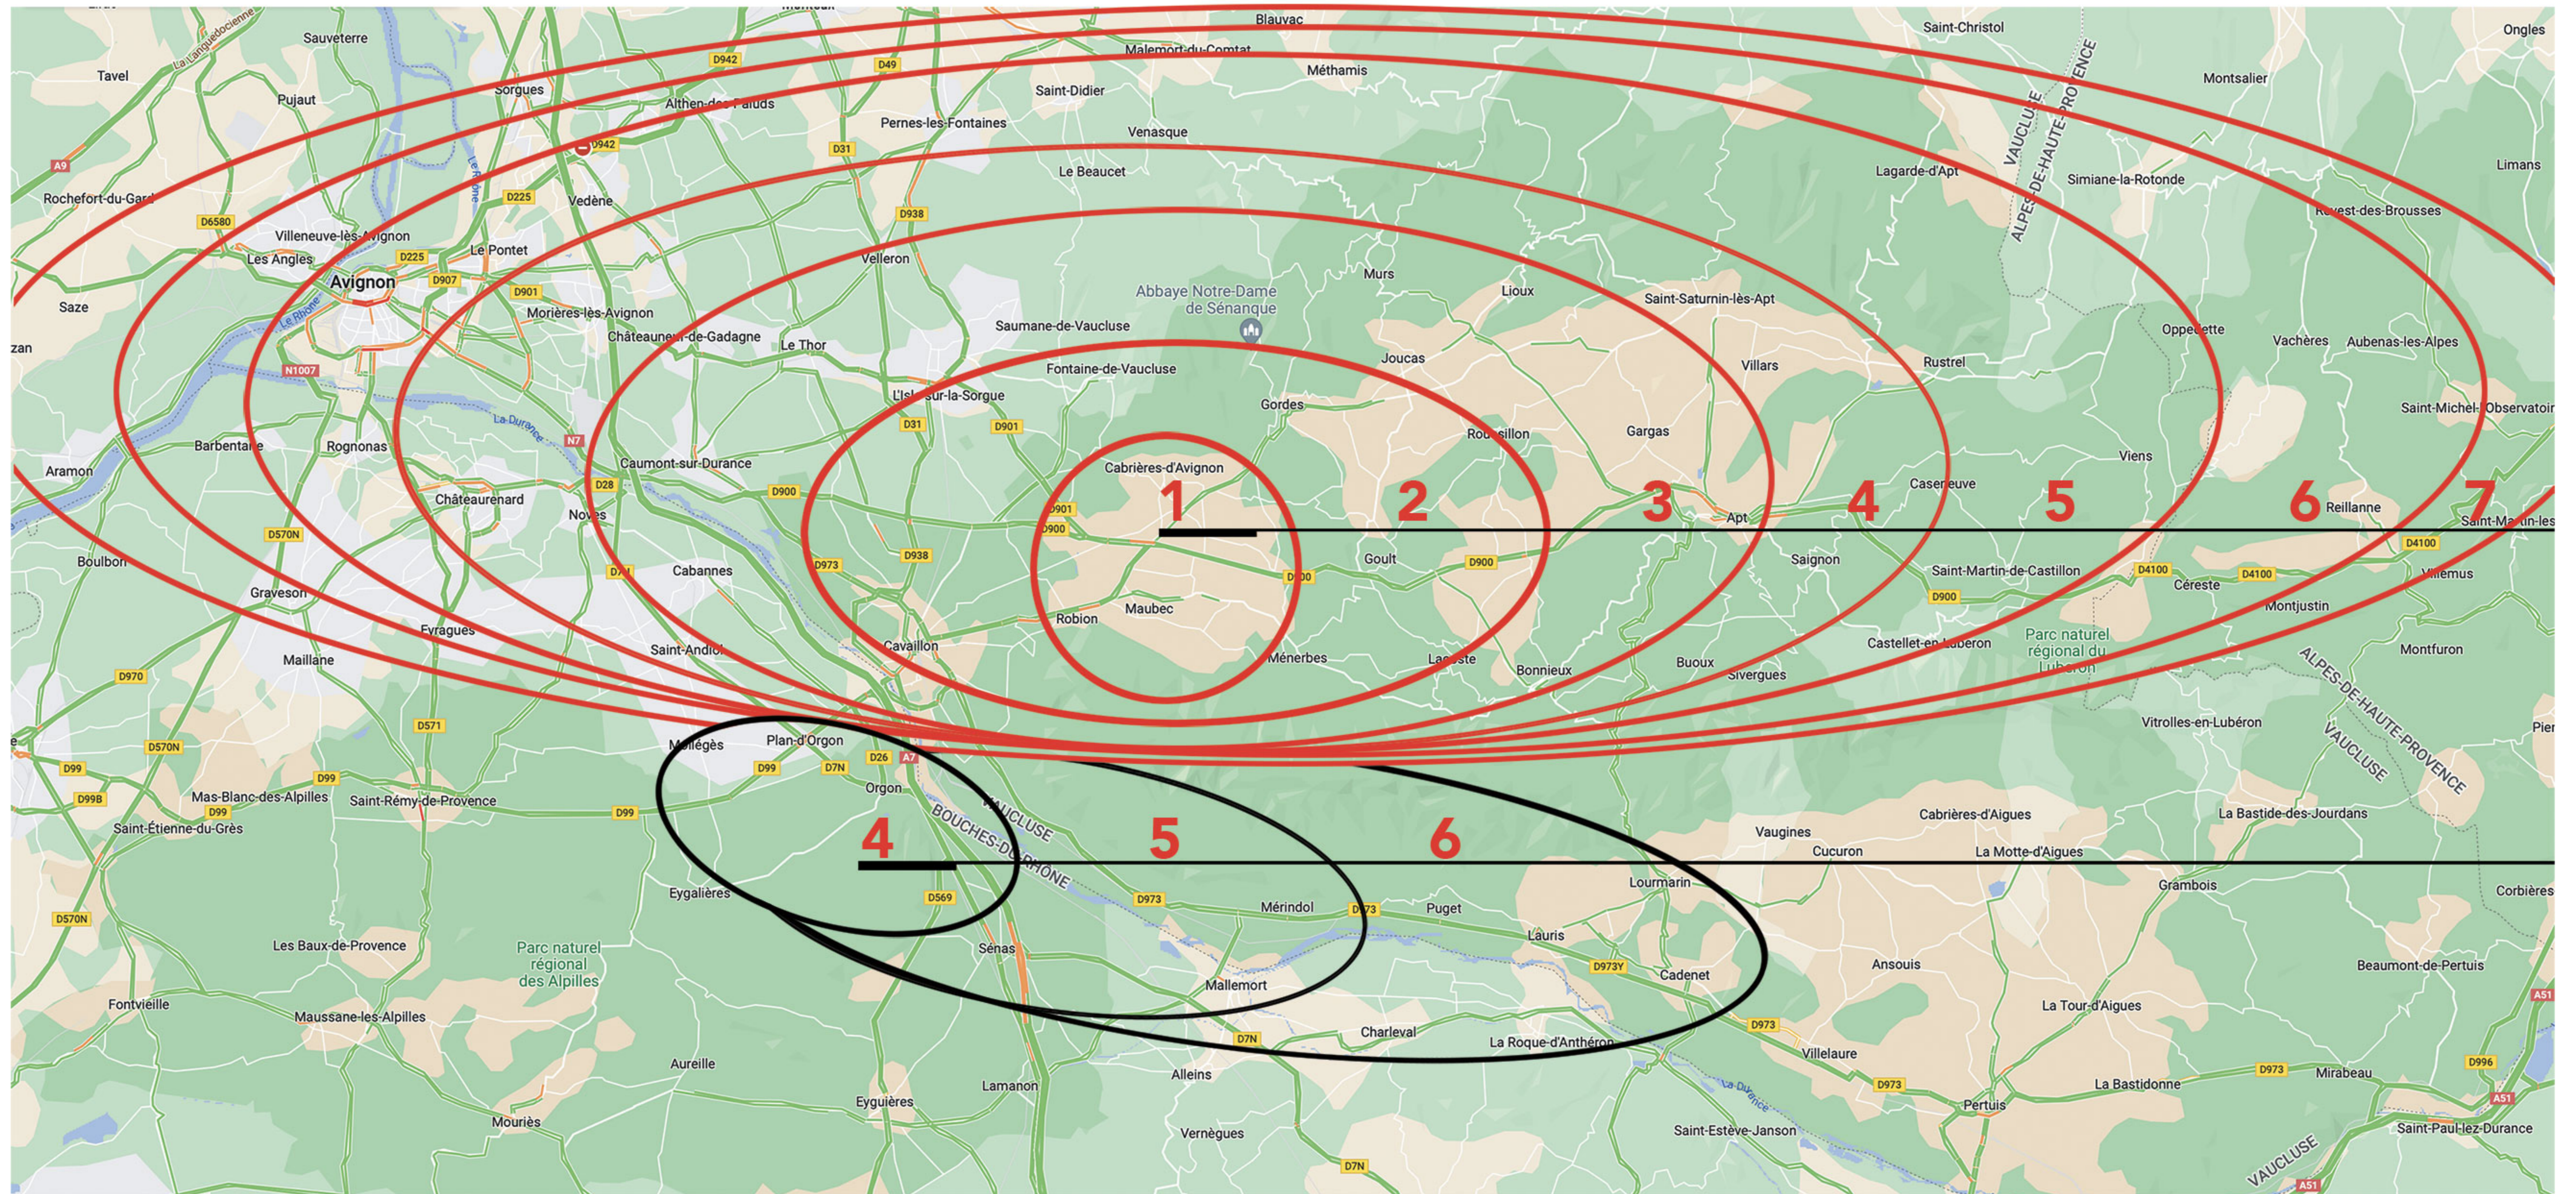

ZONIER DE TRANSPORT

Maubec

850 chemin Les Véginières - 84660 Maubec

Proxi

CABRIÈRES D'AVIGNON - COUSTELLET - LAGNES - LES BAUMETTES - LES IMBERTS - MAUBEC - OPPÈDE - PLAN DE ROBION - PETIT COUSTELLET - PETIT PALAIS - ROBION.

Zone1

CAUMONT/DURANCE - CAVAILLON - CHEVAL-BLANC - FONTAINE DE VAUCLUSE - GADAGNE - GOULT - ISLE SUR LA SORGUE - PERNES.LES.FONTAINES - JOUCAS - LACOSTE - LE THOR - LES GROS - LES MARTINS - LUMIÈRE - MÉNERBES - PLAN D'ORGON - ROUSSILLON - ST ANTOINE - ST JACQUES - ST PANTHALÉON - SAUMANE - LES TAILLADES - VELLERON - VÉLORGUES - VIDAUQUES.

Zone2

APT - AVIGNON - ALTHEN-LES-PALUDS - BÉDARRIDES - BONNIEUX - CABANNES - CARPENTRAS - CHÂTEAURENARD - ENTRAIGUES - EYGALIÈRES - EYGUIRES - GARGAS - GRAVÉSON - LAURIS - LA TULIÈRE - LIOUX - MALLEMORT- MÉRINDOL - MÉTHAMIS - MOLLÈGES - MONTFAVET - MURS - MORIÈRES-LÈS-AVIGNON - NOVES - ORGON - SORGUES - ST SATURNIN-LÈS-APT - ST SATURNIN-LÈS-AVIGNON.

Zone3

CABRIÈRES D'AIGUES - FONTVIELLE - LAMANON - MAS THIBERT - ORANGE - PÉLISSANE - PERTUIS - PORT ST LOUIS - PUJAUT - RAPHELE - ROCHEFORT DU GARD - ST JEAN DE SAULT - ST MARTIN DE CRAU - VÉNASQUE - VILLARS - SAULT - SAZE - TARASCON - VILLENEUVE-LÈS-AVIGNON.